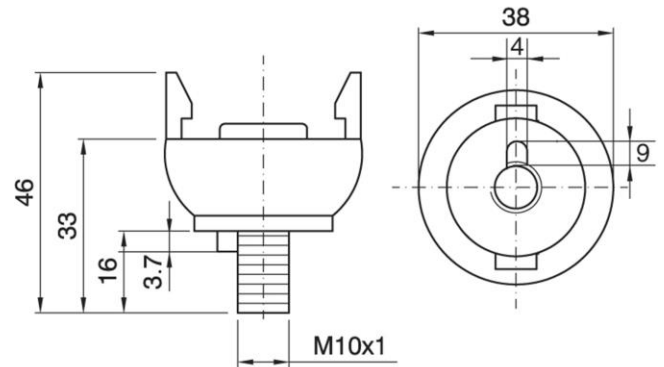

## Cappello a scatto per portalampane monocolpo

Dome for one-piece lampholder

Varianti - Variants

Cod. 015518 - bianco / white

Cod. 015520 - oro / gold

Cod. 015519

Materiale	Material	termoplastico / thermoplastic resin
Attacco lampada	Lamp socket	E27
Trattamento/Colore	Color/Treatment	nero / black
Altezza utile	Height	17 mm
Fissaggio/Connessione	Fixing/connection	con tige filettata (M10x1) e blocco antirotazione per basi in porcellana / with threaded stem (M10x1) and anti-rotating device for porcelain lamp bases
Peso pezzo	Item weight	6,9 g.
Pz. per confezione	Pieces per unit	500
Dimensione confezione	Size of packaging	21,5 x 37,5 x 28 cm