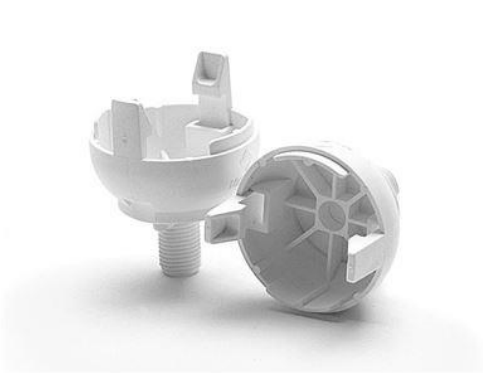

DOME E27 ART.100 BP WH

Cod. 015518 -

Cappello a scatto per portalampe monocorpo

Dome for one-piece lampholder

Varianti – Variants

Cod. 015519 - nero / black

Cod. 015520 - oro / gold

Cod. 015518

Materiale	Material	termoplastico / thermoplastic resin
Attacco lampada	Lamp socket	E27
Trattamento/Colore	Color/Treatment	bianco / white
Altezza utile	Height	17 mm
Fissaggio/Connessione	Fixing/connection	con tige filettata (M10x1) e blocco antirotazione per basi in porcellana / with threaded stem (M10x1) and anti-rotating device for porcelain lamp bases
Peso pezzo	Item weight	6,9 g.
Pz. per confezione	Pieces per unit	500
Dimensione confezione	Size of packaging	21,5 x 37,5 x 28 cm