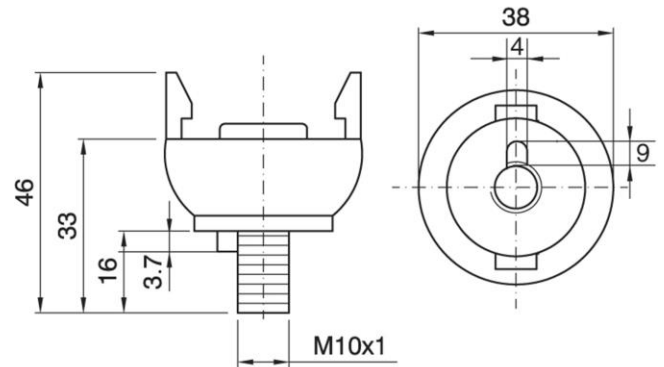

DOME E27 ART.100 BP WH

Cod. 015518 -

Cappello a scatto per portalampe monocorpo

Dome for one-piece lampholder

Varianti – Variants

Cod. 015519 - nero / black

Cod. 015520 - oro / gold

Cod. 015518

Materiale	Material	termoplastico / thermoplastic resin
Attacco lampada	Lamp socket	E27
Trattamento/Colore	Color/Treatment	bianco / white
Altezza utile	Height	17 mm
Fissaggio/Connessione	Fixing/connection	con tige filettata (M10x1) e blocco antirotazione per basi in porcellana / with threaded stem (M10x1) and anti-rotating device for porcelain lamp bases
Peso pezzo	Item weight	6,9 g.
Pz. per confezione	Pieces per unit	500
Dimensione confezione	Size of packaging	21,5 x 37,5 x 28 cm