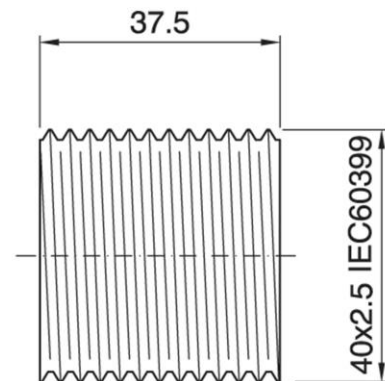

OUTER-SHELL E27 A801 CI BLACK

Cod. 007234 -

Camicia filettata per portalampane in tre pezzi

Threaded outer shell for three-piece lampholder

Prodotto in esaurimento / till stock ends

Varianti – Variants

Cod. 007272 - bianco / white

Cod. 007250 - oro / gold

Cod. 007234

Materiale	Material	termoindurente / phenolic thermosetting resin
Attacco lampada	Lamp socket	E27
Temperatura nominale	Marking temperature	180°C
Trattamento/Colore	Color/Treatment	nero / black
Categoria sovratensione	Overvoltage category	II
Virola	Screw shell	in resina fenolica termoindurente / phenolic thermosetting material
Peso pezzo	Item weight	19,0 g.
Pz. per confezione	Pieces per unit	500
Dimensione confezione	Size of packaging	40 x 38,5 x 29 cm