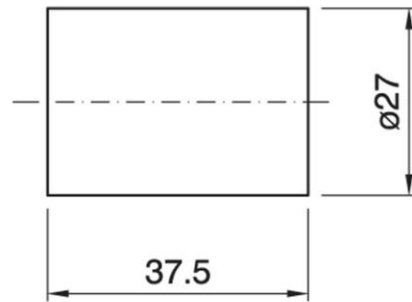

OUTER SHELL E14 ART.500 TP WHITE

Cod. 019045 -

Camicia liscia per portalampane in tre pezzi

Plain outer shell For three-piece lampholder

Varianti – Variants

Cod. 019046 - nero / black

Cod. 019867 - oro / gold

Cod. 019045

Materiale	Material	termoplastico / thermoplastic resin
Attacco lampada	Lamp socket	E14
Temperatura nominale	Marking temperature	180°C
Trattamento/Colore	Color/Treatment	bianco / white
Categoria sovratensione	Overvoltage category	II
Virola	Screw shell	in materiale termoplastico / in thermoplastic material
Peso pezzo	Item weight	8,3 g.
Pz. per confezione	Pieces per unit	1000
Dimensione confezione	Size of packaging	33,5 x 38,5 x 29 cm