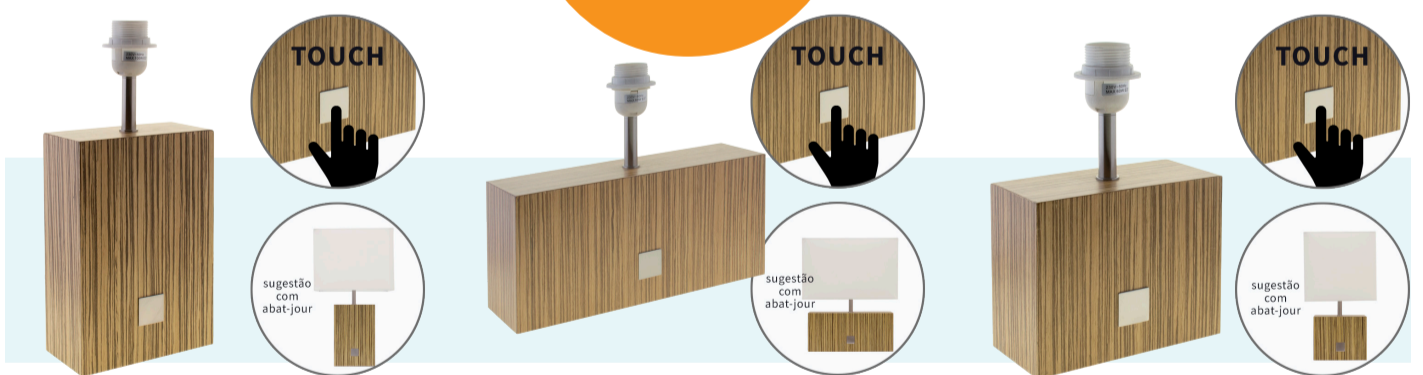

NOVIDADES

candeeiros . lâmpadas . componentes

Bases Touch – Série Zara

LUMIT®

Ref. BASE CM ZA-C CA

Touch | 1xE27 máx.100W

Medidas: ± 24 x 33 x 8cm (l x a x p)

Ref. BASE CM ZA-C NA

Touch | 1xE27 máx.100W

Medidas: ± 24 x 33 x 8cm (l x a x p)

Ref. BASE CM ZA-D NA

Touch | 1xE27 máx.100W

Medidas: ± 16 x 37 x 8cm (l x a x p)

Ref. BASE CM ZA-F NA

Touch | 1xE27 máx.60W

Medidas: ± 33 x 28 x 8,5cm (l x a x p)

Ref. BASE CM ZA-G NA

Touch | 1xE27 máx.60W

Medidas: ± 18 x 28 x 8,5cm (l x a x p)

descubra a nossa coleção de abat-jours

Compatível com lâmpadas da Classe Energética A++ **A++**

VEJA TODOS OS PRODUTOS EM WWW.INTERLUSA.COM