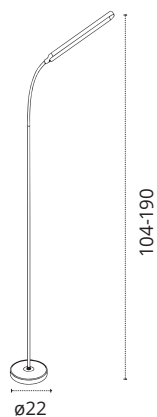

PIE DE SALÓN OFFICE

- 8W
- 650 lm
- 3000K • 4000K • 6000K
- ABS

REF MY21090703 • Blanco