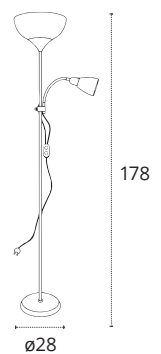

PIES DE SALÓN SERIE VARESE

220-240 V Luz orientada

PIE DE SALÓN VARESE

2xE27

Metal y Cristal

779327852

REF B28240 • Blanco

REF B28243 • Marrón

PIE DE SALÓN VARESE

2xE27

Metal y Cristal

779327852

REF B28242 • Plata

REF B28241 • Negro

Bombillas no incluidas

Bombilla recomendada Interlusa

Medidas expresadas en cm (centímetros)

PIE DE SALÓN SERIE OFFICE

220-240 V LED Luz orientada

- Botón táctil on/off
- Intensidad regulable (3 niveles de intensidad)
- Carga USB. Cable incluido*

PIE DE SALÓN OFFICE