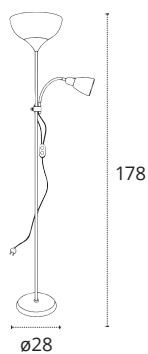

PIES DE SALÓN SERIE VARESE

220-240 V Luz orientada

PIE DE SALÓN VARESE

2xE27

Metal y Cristal

779327852

REF B28240 • Blanco

REF B28243 • Marrón

PIE DE SALÓN VARESE

2xE27

Metal y Cristal

779327852

REF B28242 • Plata

REF B28241 • Negro

Bombillas no incluidas

Bombilla recomendada Interlusa

Medidas expresadas en cm (centímetros)

PIE DE SALÓN SERIE OFFICE

220-240 V LED Luz orientada

- Botón táctil on/off
- Intensidad regulable (3 niveles de intensidad)
- Carga USB. Cable incluido*

PIE DE SALÓN OFFICE