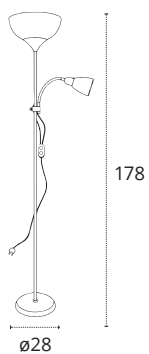

CANDEIRO DE PÉ VARESE

2xE27

Metal e Vidro

779327852

REF B28240 • Branco

REF B28243 • Castanho

CANDEIRO DE PÉ VARESE

2xE27

Metal e Vidro

779327852

REF B28242 • Prata

REF B28241 • Preto

Botão tátil on/off

Intensidade de luz regulável  
(3 níveis de intensidade)

Carregamento USB  
Cabo USB incluídos

CANDEEIRO DE PÉ OFFICE