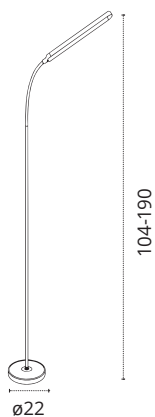

CANDEEIRO DE PÉ OFFICE

8W

650 lm

3000K • 4000K • 6500K

ABS

REF MY21090703 • Branco