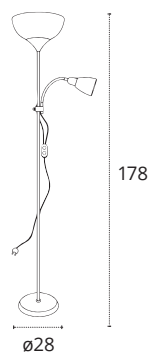

CANDEIRO DE PÉ VARESE

2xE27

Metal e Vidro

779327852

REF B28240 • Branco

REF B28243 • Castanho

CANDEIRO DE PÉ VARESE

2xE27

Metal e Vidro

779327852

REF B28242 • Prata

REF B28241 • Preto

Botão tátil on/off

Intensidade de luz regulável  
(3 níveis de intensidade)

Carregamento USB  
Cabo USB incluídos

CANDEEIRO DE PÉ OFFICE