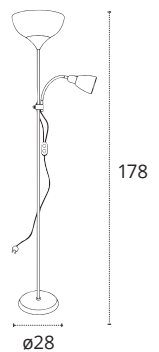

PIES DE SALÓN SERIE VARESE

220-240 V Luz orientada

PIE DE SALÓN VARESE

2xE27

Metal y Cristal

779327852

REF B28240 • Blanco

REF B28243 • Marrón

PIE DE SALÓN VARESE

2xE27

Metal y Cristal

779327852

REF B28242 • Plata

REF B28241 • Negro

Bombillas no incluidas

Bombilla recomendada Interlusa

Medidas expresadas en cm (centímetros)

PIE DE SALÓN SERIE OFFICE

220-240 V LED Luz orientada

- Botón táctil on/off
- Intensidad regulable (3 niveles de intensidad)
- Carga USB. Cable incluido*

PIE DE SALÓN OFFICE