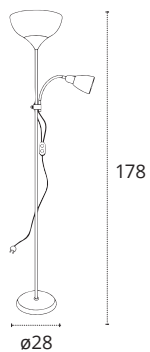

PIES DE SALÓN SERIE VARESE

220-240 V Luz orientada

PIE DE SALÓN VARESE

2xE27

Metal y Cristal

779327852

REF B28240 • Blanco

REF B28243 • Marrón

PIE DE SALÓN VARESE

2xE27

Metal y Cristal

779327852

REF B28242 • Plata

REF B28241 • Negro

Bombillas no incluidas

Bombilla recomendada Interlusa

Medidas expresadas en cm (centímetros)

PIE DE SALÓN SERIE OFFICE

220-240 V LED Luz orientada

- Botón táctil on/off
- Intensidad regulable (3 niveles de intensidad)
- Carga USB. Cable incluido*

PIE DE SALÓN OFFICE