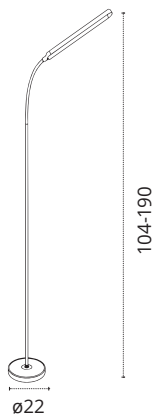

PIE DE SALÓN OFFICE

- 8W
- 650 lm
- 3000K • 4000K • 6000K
- ABS

REF MY21090703 • Blanco