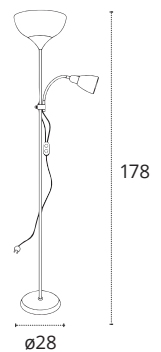

PIES DE SALÓN SERIE VARESE

220-240 V Luz orientada

PIE DE SALÓN VARESE

2xE27

Metal y Cristal

779327852

REF B28240 • Blanco

REF B28243 • Marrón

PIE DE SALÓN VARESE

2xE27

Metal y Cristal

779327852

REF B28242 • Plata

REF B28241 • Negro

Bombillas no incluidas

Bombilla recomendada Interlusa

Medidas expresadas en cm (centímetros)

PIE DE SALÓN SERIE OFFICE

220-240 V LED Luz orientada

- Botón táctil on/off
- Intensidad regulable (3 niveles de intensidad)
- Carga USB. Cable incluido*

PIE DE SALÓN OFFICE