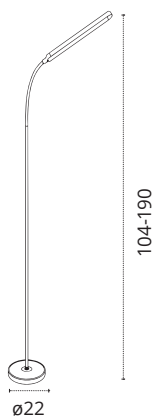

PIE DE SALÓN OFFICE

- 8W
- 650 lm
- 3000K • 4000K • 6000K
- ABS

REF MY21090703 • Blanco