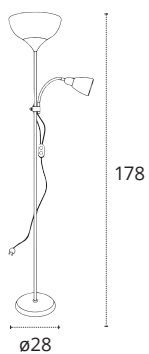

PIES DE SALÓN SERIE VARESE

220-240 V Luz orientada

PIE DE SALÓN VARESE

2xE27

Metal y Cristal

779327852

REF B28240 • Blanco

REF B28243 • Marrón

PIE DE SALÓN VARESE

2xE27

Metal y Cristal

779327852

REF B28242 • Plata

REF B28241 • Negro

Bombillas no incluidas

Bombilla recomendada Interlusa

Medidas expresadas en cm (centímetros)

PIE DE SALÓN SERIE OFFICE

220-240 V LED Luz orientada

- Botón táctil on/off
- Intensidad regulable (3 niveles de intensidad)
- Carga USB. Cable incluido*

PIE DE SALÓN OFFICE