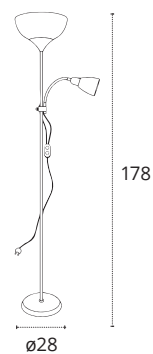

PIES DE SALÓN SERIE VARESE

220-240 V Luz orientada

PIE DE SALÓN VARESE

2xE27

Metal y Cristal

779327852

REF B28240 • Blanco

REF B28243 • Marrón

PIE DE SALÓN VARESE

2xE27

Metal y Cristal

779327852

REF B28242 • Plata

REF B28241 • Negro

Bombillas no incluidas

Bombilla recomendada Interlusa

Medidas expresadas en cm (centímetros)

PIE DE SALÓN SERIE OFFICE

220-240 V LED Luz orientada

- Botón táctil on/off
- Intensidad regulable (3 niveles de intensidad)
- Carga USB. Cable incluido*

PIE DE SALÓN OFFICE