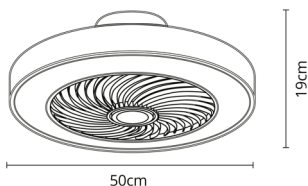

KAIROS

ARTIGO (REFERÊNCIA) <i>Producto</i> <i>Product</i>	B28200WH
SÉRIE <i>Serie</i> <i>Series</i>	KAIROS
COR <i>Color</i> <i>Colour</i>	BRANCO <i>Blanco</i> <i>White</i>
CÓDIGO DE BARRAS <i>Código de barras</i> <i>Barcode</i>	8432722004264
UTILIZAÇÃO <i>Utilización</i> <i>Application</i>	DOMÉSTICA <i>Doméstico</i> <i>Domestic</i>
TIPO DE INSTALAÇÃO <i>Tipo de instalación</i> <i>Installation type</i>	SUPERFÍCIE <i>Superficie</i> <i>Surface</i>
MATERIAL <i>Material</i> <i>Material</i>	METAL + ACRÍLICO + CRISTAL <i>Metal+Acrílico+Cristal</i> <i>Metal+Acrylic+Crystal</i>

TAMANHO
Talla | *Size*

S

INFORMAÇÃO GERAL

Información General | *General Information*

Motor <i>Motor</i> <i>Motor</i>	DC
Palas <i>Aspas</i> <i>Blades</i>	5
Palas retráteis <i>Aspas retráctiles</i> <i>Retractable blades</i>	Não <i>No</i> <i>No</i>
Palas reversíveis <i>Aspas reversibles</i> <i>Reversible blades</i>	Não <i>No</i> <i>No</i>
Cores das palas <i>Colores de aspas</i> <i>Blades colours</i>	--
Tensão (V) <i>Tensión</i> <i>Voltage</i>	230Vac~50Hz