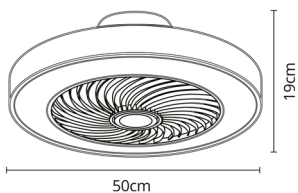

CATHAY

ARTIGO (REFERÊNCIA) <i>Producto</i> <i>Product</i>	B28170BK
SÉRIE <i>Serie</i> <i>Series</i>	CATHAY
COR <i>Color</i> <i>Colour</i>	PRETO <i>Negro</i> <i>Black</i>
CÓDIGO DE BARRAS <i>Código de barras</i> <i>Barcode</i>	8432722005278
UTILIZAÇÃO <i>Utilización</i> <i>Application</i>	DOMÉSTICA <i>Doméstico</i> <i>Domestic</i>
TIPO DE INSTALAÇÃO <i>Tipo de instalación</i> <i>Installation type</i>	SUPERFÍCIE <i>Superficie</i> <i>Surface</i>
MATERIAL <i>Material</i> <i>Material</i>	METAL + ACRÍLICO <i>Metal+Acrílico</i> <i>Metal+Acrylic</i>
TAMANHO <i>Talla</i> <i>Size</i>	

S

76/99cm
244x300cm100/124cm
365x365cm127/152cm
550x600cm

INFORMAÇÃO GERAL

Información General | *General Information*

Motor <i>Motor</i> <i>Motor</i>	DC
Palas <i>Aspas</i> <i>Blades</i>	5
Palas retráteis <i>Aspas retráctiles</i> <i>Retractable blades</i>	Não <i>No</i> <i>No</i>
Palas reversíveis <i>Aspas reversibles</i> <i>Reversible blades</i>	Não <i>No</i> <i>No</i>
Cores das palas <i>Colores de aspas</i> <i>Blades colours</i>	--
Tensão (V) <i>Tensión</i> <i>Voltage</i>	230Vac~50Hz