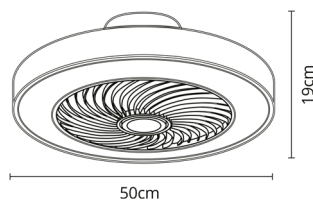

## KABUL

ARTIGO (REFERÊNCIA) <i>Producto</i>   <i>Product</i>	<b>B28160WH</b>
SÉRIE <i>Serie</i>   <i>Series</i>	<b>KABUL</b>
COR <i>Color</i>   <i>Colour</i>	<b>BRANCO</b> <i>Blanco</i>   <i>White</i>
CÓDIGO DE BARRAS <i>Código de barras</i>   <i>Barcode</i>	<b>8432722005261</b>
UTILIZAÇÃO <i>Utilización</i>   <i>Application</i>	<b>DOMÉSTICA</b> <i>Doméstico</i>   <i>Domestic</i>
TIPO DE INSTALAÇÃO <i>Tipo de instalación</i>   <i>Installation type</i>	<b>SUPERFÍCIE</b> <i>Superficie</i>   <i>Surface</i>
MATERIAL <i>Material</i>   <i>Material</i>	<b>METAL + ACRÍLICO</b> <i>Metal+Acrílico</i>   <i>Metal+Acrylic</i>
TAMANHO <i>Talla</i>   <i>Size</i>	

S

76/99cm  
244x300cm100/124cm  
365x365cm127/152cm  
550x600cm