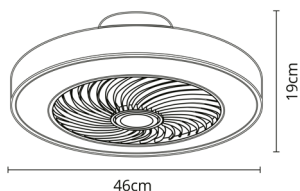

INFORMAÇÃO GERAL

Información General | *General Information*

Motor <i>Motor</i> | <i>Motor</i>	DC
Palas <i>Aspas</i> | <i>Blades</i>	5
Palas retráteis <i>Aspas retráctiles</i> | <i>Retractable blades</i>	Não <i>No</i> / <i>No</i>
Palas reversíveis <i>Aspas reversibles</i> | <i>Reversible blades</i>	Não <i>No</i> / <i>No</i>
Cores das palas <i>Colores de aspas</i> | <i>Blades colours</i>	--
Tensão (V) <i>Tensión</i> | <i>Voltage</i>	230Vac~50Hz

INFORMAÇÃO DA LUZ

Información de Luz | *Light Information*

Fonte de Luz <i>Fuente de luz</i> | <i>Light Source</i>	LED 72W
Quantidade de luz (lm) <i>Cantidad de luz</i> | <i>Quantity of light</i>	6800
Temperatura de Cor (K) <i>Temperatura de color</i> | <i>Color temperature</i>	3000-6000
Intensidade luz reg. <i>Luz regulable</i> | <i>Dimmable light</i>	Sim <i>Sí</i> / <i>Yes</i>
Cor luz regulável <i>Color luz regulavel</i> | <i>Color light adjustable</i>	Sim <i>Sí</i> / <i>Yes</i>

VELOCIDADES

Velocidades | *Speeds*

	1	2	3	4	5	6
CONSUMO <i>Consumo</i> | <i>Consumption</i>	6.2W	8.5W	10.8W	20.8W	--	--
ROT.MOTOR <i>Rotación del motor</i> | <i>Engine rotation</i>	175rpm	186rpm	202rpm	225rpm	--	--
FLUXO DE AR <i>Flujo aire</i> | <i>Air flow</i>	3754m3/h	4803m3/h	6336m3/h	8848m3/h	--	--
RUÍDO <i>Ruido</i> | <i>Noise</i>	26db	29db	32db	39db	--	--

FUNÇÕES

Funciones | *Functions*

Comando remoto <i>Mando a distancia</i> | <i>Remote control</i>	Sim <i>Sí</i> / <i>Yes</i>
Temporizador <i>Temporizador</i> | <i>Timer</i>	2h
Função memória <i>Función de memoria</i> | <i>Memory function</i>	Sim <i>Sí</i> / <i>Yes</i>
Verão (V) /Inverno (I) <i>Verano/Invierno</i> | <i>Summer/Winter</i>	V/I
Eco <i>Eco</i> | <i>Eco</i>	Não <i>No</i> / <i>No</i>
Off 1 min <i>Off 1min</i> | <i>Off 1min</i>	Não <i>No</i> / <i>No</i>
Aplicação telemóvel (App) <i>Aplicación movil</i> | <i>Mobile app</i>	Não <i>No</i> / <i>No</i>
Altifalante <i>Altavoz</i> | <i>Loudspeaker</i>	Não <i>No</i> / <i>No</i>
Noturna <i>Nocturna</i> | <i>Overnight</i>	Não <i>No</i> / <i>No</i>
Controlo por voz <i>Control de voz</i> | <i>Voice control</i>	Não <i>No</i> / <i>No</i>
Grelha Rotativa <i>Rejilla Giratoria</i> | <i>Rotating grid</i>	Sim <i>Sí</i> / <i>Yes</i>
Outros <i>Otros</i> | <i>Others</i>	--