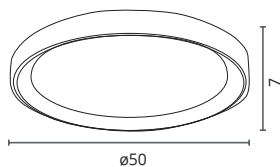

REF. B-3001 SL | REF. B-3002 SL
Blanco/ Plata Branco/Prata

REF. B-3001 WH | REF. B-3002 WH
Blanco/ Blanco Branco/Branco

i Ø50: REF 01

LED + INFO

- 72W
- 6480lm
- 230 V ~ 50 Hz
- 3000K | 4000K | 6000K
- Acrílico +Policarbonato

i Ø40: REF 02

LED + INFO

- 48W
- 4800lm
- 230 V ~ 50 Hz
- 3000K | 4000K | 6000K
- Acrílico +Policarbonato