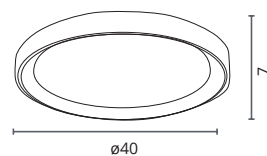

REF. B-3001 SL | REF. B-3002 SL
Blanco/ Plata Branco/Prata

REF. B-3001 WH | REF. B-3002 WH
Blanco/ Blanco Branco/Branco

i Ø50: REF 01

LED + INFO

- 72W
- 6480lm
- 230 V ~ 50 Hz
- 3000K | 4000K | 6000K
- Acrílico +Policarbonato