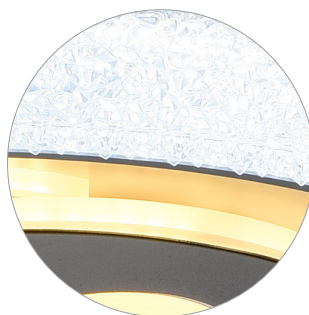

# TRIO <sup>M</sup>

Combinación de color de la luz  
Combinção de cores da luz

Aspas retráctiles  
Palas retráteis

## REF. B-28500WH

Acrílico + Metal + Metacrilato

1/2/4/8h

	1	2	3	4	5	6	LED
CONSUMO <i>Consumo</i>	6,2W	8,5W	10,8W	15,5W	20,8W	25,2W	36W
RPM <i>RPM</i>	175rpm	186rpm	202rpm	215rpm	225rpm	241rpm	3240lm
FLUJO AIRE <i>Fluxo de ar</i>	3754m <sup>3</sup>	4803m <sup>3</sup>	6336m <sup>3</sup>	7665m <sup>3</sup>	8848m <sup>3</sup>	9953m <sup>3</sup>	230 V ~ 50 Hz
RUIDO <i>Ruído</i>	26dB	29dB	32dB	35dB	39dB	41dB	3000K   4000K   6500K