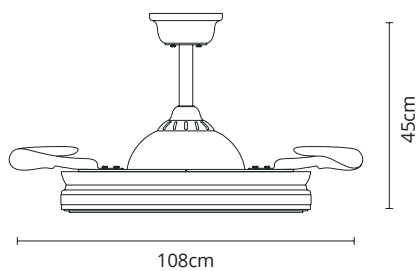

# TRIO <sup>M</sup>

Combinación de color de la luz  
Combinção de cores da luz

Aspas retráctiles  
Palas retráteis

## REF. B-28500WH

Acrílico + Metal + Metacrilato

1/2/4/8h

	1	2	3	4	5	6	LED
CONSUMO <i>Consumo</i>	6,2W	8,5W	10,8W	15,5W	20,8W	25,2W	36W
RPM <i>RPM</i>	175rpm	186rpm	202rpm	215rpm	225rpm	241rpm	3240lm
FLUJO AIRE <i>Fluxo de ar</i>	3754m <sup>3</sup>	4803m <sup>3</sup>	6336m <sup>3</sup>	7665m <sup>3</sup>	8848m <sup>3</sup>	9953m <sup>3</sup>	230 V ~ 50 Hz
RUIDO <i>Ruído</i>	26dB	29dB	32dB	35dB	39dB	41dB	3000K   4000K   6500K