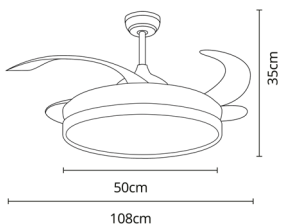

INFORMAÇÃO GERAL

Información General | *General Information*

Motor <i>Motor</i> | <i>Motor</i>	DC
Palas <i>Aspas</i> | <i>Blades</i>	4
Palas retráteis <i>Aspas retráctiles</i> | <i>Retractable blades</i>	Sim <i>Sí</i> | <i>Yes</i>
Palas reversíveis <i>Aspas reversibles</i> | <i>Reversible blades</i>	Não <i>No</i> | <i>No</i>
Cores das palas <i>Colores de aspas</i> | <i>Blades colours</i>	--
Tensão (V) <i>Tensión</i> | <i>Voltage</i>	230Vac~50Hz

INFORMAÇÃO DA LUZ

Información de Luz | *Light Information*

Fonte de Luz <i>Fuente de luz</i> | <i>Light Source</i>	LED 72W
Quantidade de luz (lm) <i>Cantidad de luz</i> | <i>Quantity of light</i>	6480
Temperatura de Cor (K) <i>Temperatura de color</i> | <i>Color temperature</i>	3000 | 4000 | 6000
Intensidade luz reg. <i>Luz regulable</i> | <i>Dimmable light</i>	Sim <i>Sí</i> | <i>Yes</i>
Cor luz regulável <i>Color luz regulavel</i> | <i>Color light adjustable</i>	Sim <i>Sí</i> | <i>Yes</i>

VELOCIDADES

Velocidades | *Speeds*

	1	2	3	4	5	6
CONSUMO <i>Consumo</i> | <i>Consumption</i>	6.2W	8.5W	10.8W	15.5W	20.8W	25.2W
ROT.MOTOR <i>Rotación del motor</i> | <i>Engine rotation</i>	175rpm	186rpm	202rpm	215rpm	225rpm	241rpm
FLUXO DE AR <i>Flujo aire</i> | <i>Air flow</i>	3754m3/h	4803m3/h	6336m3/h	7665m3/h	8848m3/h	9953m3/h
RUÍDO <i>Ruido</i> | <i>Noise</i>	26db	29db	32db	35db	39db	41db

FUNÇÕES

Funciones | *Functions*

Comando remoto <i>Mando a distancia</i> | <i>Remote control</i>	Sim <i>Sí</i> | <i>Yes</i>
Temporizador <i>Temporizador</i> | <i>Timer</i>	1/2/4h
Função memória <i>Función de memoria</i> | <i>Memory function</i>	Sim <i>Sí</i> | <i>Yes</i>
Verão (V) /Inverno (I) <i>Verano/Invierno</i> | <i>Summer/Winter</i>	V/I
Eco <i>Eco</i> | <i>Eco</i>	Não <i>No</i> | <i>No</i>
Off 1 min <i>Off 1min</i> | <i>Off 1min</i>	Não <i>No</i> | <i>No</i>
Aplicação telemóvel (App) <i>Aplicación movil</i> | <i>Mobile app</i>	Não <i>No</i> | <i>No</i>
Altifalante <i>Altavoz</i> | <i>Loudspeaker</i>	Não <i>No</i> | <i>No</i>
Noturna <i>Nocturna</i> | <i>Overnight</i>	Não <i>No</i> | <i>No</i>
Grelha Rotativa <i>Rejilla Giratória</i> | <i>Rotating grid</i>	Não <i>No</i> | <i>No</i>
Brisa <i>Brisa</i> | <i>Breeze</i>	Não <i>No</i> | <i>No</i>
Bluetooth <i>Bluetooth</i> | <i>Bluetooth</i>	Não <i>No</i> | <i>No</i>
Outros <i>Otros</i> | <i>Others</i>	--