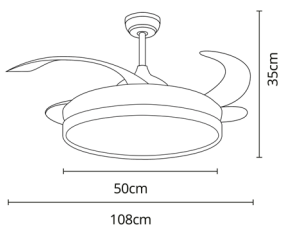

INFORMAÇÃO GERAL

Información General | *General Information*

Motor <i>Motor</i> | <i>Motor</i>	DC
Palas <i>Aspas</i> | <i>Blades</i>	4
Palas retráteis <i>Aspas retráctiles</i> | <i>Retractable blades</i>	Sim <i>Sí/Yes</i>
Palas reversíveis <i>Aspas reversibles</i> | <i>Reversible blades</i>	Não <i>No/No</i>
Cores das palas <i>Colores de aspas</i> | <i>Blades colours</i>	--
Tensão (V) <i>Tensión</i> | <i>Voltage</i>	230Vac~50Hz

INFORMAÇÃO DA LUZ

Información de Luz | *Light Information*

Fonte de Luz <i>Fuente de luz</i> | <i>Light Source</i>	LED 72W
Quantidade de luz (lm) <i>Cantidad de luz</i> | <i>Quantity of light</i>	6480
Temperatura de Cor (K) <i>Temperatura de color</i> | <i>Color temperature</i>	3000 | 4000 | 6000
Intensidade luz reg. <i>Luz regulable</i> | <i>Dimmable light</i>	Sim <i>Sí/Yes</i>
Cor luz regulável <i>Color luz regulavel</i> | <i>Color light adjustable</i>	Sim <i>Sí/Yes</i>

VELOCIDADES

Velocidades | *Speeds*

	1	2	3	4	5	6
CONSUMO <i>Consumo</i> | <i>Consumption</i>	6.2W	8.5W	10.8W	15.5W	20.8W	25.2W
ROT.MOTOR <i>Rotación del motor</i> | <i>Engine rotation</i>	175rpm	186rpm	202rpm	215rpm	225rpm	241rpm
FLUXO DE AR <i>Flujo aire</i> | <i>Air flow</i>	3754m3/h	4803m3/h	6336m3/h	7665m3/h	8848m3/h	9953m3/h
RUÍDO <i>Ruido</i> | <i>Noise</i>	26db	29db	32db	35db	39db	41db

FUNÇÕES

Funciones | *Functions*

Comando remoto <i>Mando a distancia</i> | <i>Remote control</i>	Sim <i>Sí/Yes</i>
Temporizador <i>Temporizador</i> | <i>Timer</i>	1/2/4h
Função memória <i>Función de memoria</i> | <i>Memory function</i>	Sim <i>Sí/Yes</i>
Verão (V) /Inverno (I) <i>Verano/Invierno</i> | <i>Summer/Winter</i>	V/I
Eco <i>Eco</i> | <i>Eco</i>	Não <i>No/No</i>
Off 1 min <i>Off 1min</i> | <i>Off 1min</i>	Não <i>No/No</i>
Aplicação telemóvel (App) <i>Aplicación movil</i> | <i>Mobile app</i>	Não <i>No/No</i>
Altifalante <i>Altavoz</i> | <i>Loudspeaker</i>	Não <i>No/No</i>
Noturna <i>Nocturna</i> | <i>Overnight</i>	Não <i>No/No</i>
Grelha Rotativa <i>Rejilla Giratória</i> | <i>Rotating grid</i>	Não <i>No/No</i>
Brisa <i>Brisa</i> | <i>Breeze</i>	Não <i>No/No</i>
Bluetooth <i>Bluetooth</i> | <i>Bluetooth</i>	Não <i>No/No</i>
Outros <i>Otros</i> | <i>Others</i>	--