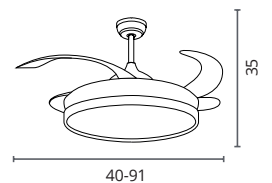

Cosmos_retráctil

MINI
4 ASPAS
4 PALAS

REF. B-28400WO-40
Blanco/Haya Branco/Faia

REF. B-28400BK-40
Negro/Haya Preto/Faia

LED	+ INFO	
💡 48W	🔍 Acrílico + Metal+Metacrilato+Policarbonato	
⚙️ 4800lm	🕒 1/2/4h	
⚡ 230 V ~ 50 Hz	🌀 4 aspas retráctiles <i>palas retráteis</i>	
🌈 3000K 4000K 6000K		

	1	2	3	4	5	6
CONSUMO <i>Consumo</i>	5,7W	6,7W	9,6W	12,4W	15,2W	21,6W
RPM <i>RPM</i>	172rpm	187rpm	202rpm	217rpm	232rpm	262rpm
FLUJO AIRE <i>Flujo de ar</i>	2100m³	2600m³	3500m³	4900m³	6100m³	7000m³
RUIDO <i>Ruído</i>	26dB	27dB	30dB	33dB	36dB	41dB

REF. B-28400SN | Níquel/Haya
Níquel/Faixa

LED	+ INFO
72W	Acrílico + Metal+Metacrilato+Policarbonato
6480lm	1/2/4h
230 V ~ 50 Hz	4 aspas retráctiles <i>palas retráteis</i>
3000K 4000K 6000K	

	1	2	3	4	5	6
CONSUMO <i>Consumo</i>	6,2W	8,5W	10,8W	15,5W	20,8W	25,2W
RPM <i>RPM</i>	175rpm	186rpm	202rpm	215rpm	225rpm	241rpm
FLUJO AIRE <i>Fluxo de ar</i>	3754m³	4803m³	6336m³	7665m³	8848m³	9953m³
RUIDO <i>Ruído</i>	26dB	29dB	32dB	35dB	39dB	41dB