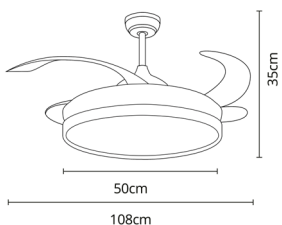

INFORMAÇÃO GERAL

Información General | *General Information*

Motor <i>Motor</i> | <i>Motor</i>	DC
Palas <i>Aspas</i> | <i>Blades</i>	4
Palas retráteis <i>Aspas retráctiles</i> | <i>Retractable blades</i>	Sim <i>Sí</i> | <i>Yes</i>
Palas reversíveis <i>Aspas reversibles</i> | <i>Reversible blades</i>	Não <i>No</i> | <i>No</i>
Cores das palas <i>Colores de aspas</i> | <i>Blades colours</i>	--
Tensão (V) <i>Tensión</i> | <i>Voltage</i>	230Vac~50Hz

INFORMAÇÃO DA LUZ

Información de Luz | *Light Information*

Fonte de Luz <i>Fuente de luz</i> | <i>Light Source</i>	LED 72W
Quantidade de luz (lm) <i>Cantidad de luz</i> | <i>Quantity of light</i>	6480
Temperatura de Cor (K) <i>Temperatura de color</i> | <i>Color temperature</i>	3000 | 4000 | 6000
Intensidade luz reg. <i>Luz regulable</i> | <i>Dimmable light</i>	Sim <i>Sí</i> | <i>Yes</i>
Cor luz regulável <i>Color luz regulavel</i> | <i>Color light adjustable</i>	Sim <i>Sí</i> | <i>Yes</i>

VELOCIDADES

Velocidades | *Speeds*

	1	2	3	4	5	6
CONSUMO <i>Consumo</i> | <i>Consumption</i>	6.2W	8.5W	10.8W	15.5W	20.8W	25.2W
ROT.MOTOR <i>Rotación del motor</i> | <i>Engine rotation</i>	175rpm	186rpm	202rpm	215rpm	225rpm	241rpm
FLUXO DE AR <i>Flujo aire</i> | <i>Air flow</i>	3754m3/h	4803m3/h	6336m3/h	7665m3/h	8848m3/h	9953m3/h
RUÍDO <i>Ruido</i> | <i>Noise</i>	26db	29db	32db	35db	39db	41db

FUNÇÕES

Funciones | *Functions*

Comando remoto <i>Mando a distancia</i> | <i>Remote control</i>	Sim <i>Sí</i> | <i>Yes</i>
Temporizador <i>Temporizador</i> | <i>Timer</i>	1/2/4h
Função memória <i>Función de memoria</i> | <i>Memory function</i>	Sim <i>Sí</i> | <i>Yes</i>
Verão (V) /Inverno (I) <i>Verano/Invierno</i> | <i>Summer/Winter</i>	V/I
Eco <i>Eco</i> | <i>Eco</i>	Não <i>No</i> | <i>No</i>
Off 1 min <i>Off 1min</i> | <i>Off 1min</i>	Não <i>No</i> | <i>No</i>
Aplicação telemóvel (App) <i>Aplicación movil</i> | <i>Mobile app</i>	Não <i>No</i> | <i>No</i>
Altifalante <i>Altavoz</i> | <i>Loudspeaker</i>	Não <i>No</i> | <i>No</i>
Noturna <i>Nocturna</i> | <i>Overnight</i>	Não <i>No</i> | <i>No</i>
Grelha Rotativa <i>Rejilla Giratória</i> | <i>Rotating grid</i>	Não <i>No</i> | <i>No</i>
Brisa <i>Brisa</i> | <i>Breeze</i>	Não <i>No</i> | <i>No</i>
Bluetooth <i>Bluetooth</i> | <i>Bluetooth</i>	Não <i>No</i> | <i>No</i>
Outros <i>Otros</i> | <i>Others</i>	--