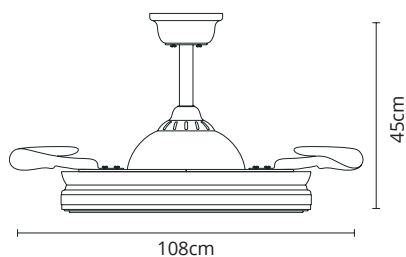

# VERMONT M N

4 Aspas retráctiles  
4 Palas retráteis

## REF. B-28300SN

⊞ Metal +Cristal+Metacrilato

🕒 1/2/4/8h

	1	2	3	4	5	6	LED
CONSUMO <i>Consumo</i>	6,2W	8,5W	10,8W	15,5W	20,8W	25,2W	💡 36W
RPM <i>RPM</i>	175rpm	186rpm	202rpm	215rpm	225rpm	241rpm	🌀 3240lm
FLUJO AIRE <i>Flujo de ar</i>	3754m <sup>3</sup>	4803m <sup>3</sup>	6336m <sup>3</sup>	7665m <sup>3</sup>	8848m <sup>3</sup>	9953m <sup>3</sup>	🌀 230 V ~ 50 Hz
RUIDO <i>Ruído</i>	26dB	29dB	32dB	35dB	39dB	41dB	🌈 3000K   4000K   6000K