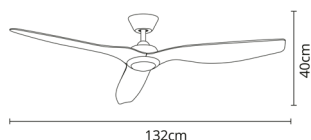

INFORMAÇÃO GERAL

Información General | *General Information*

Motor <i>Motor</i> | <i>Motor</i>	DC
Palas <i>Aspas</i> | <i>Blades</i>	3
Palas retráteis <i>Aspas retráctiles</i> | <i>Retractable blades</i>	Não <i>No</i> | <i>No</i>
Palas reversíveis <i>Aspas reversibles</i> | <i>Reversible blades</i>	Não <i>No</i> | <i>No</i>
Cores das palas <i>Colores de aspas</i> | <i>Blades colours</i>	--
Tensão (V) <i>Tensión</i> | <i>Voltage</i>	230Vac~50Hz

INFORMAÇÃO DA LUZ

Información de Luz | *Light Information*

Fonte de Luz <i>Fuente de luz</i> | <i>Light Source</i>	LED 20W
Quantidade de luz (lm) <i>Cantidad de luz</i> | <i>Quantity of light</i>	2000
Temperatura de Cor (K) <i>Temperatura de color</i> | <i>Color temperature</i>	4000
Intensidade luz reg. <i>Luz regulable</i> | <i>Dimmable light</i>	Não <i>No</i> | <i>No</i>
Cor luz regulável <i>Color luz regulavel</i> | <i>Color light adjustable</i>	Não <i>No</i> | <i>No</i>

VELOCIDADES

Velocidades | *Speeds*

	1	2	3	4	5	6
CONSUMO <i>Consumo</i> | <i>Consumption</i>	8W	10.5W	14.4W	19.5W	25.6W	32W
ROT.MOTOR <i>Rotación del motor</i> | <i>Engine rotation</i>	100rpm	114rpm	130rpm	143rpm	159rpm	175rpm
FLUXO DE AR <i>Flujo aire</i> | <i>Air flow</i>	3284m3/h	4403m3/h	6036m3/h	7365m3/h	8648m3/h	9953m3/h
RUÍDO <i>Ruido</i> | <i>Noise</i>	40dB	40.3dB	41dB	42dB	42.5dB	43.5dB

FUNÇÕES

Funciones | *Functions*

Comando remoto <i>Mando a distancia</i> | <i>Remote control</i>	Sim <i>Si</i> | <i>Yes</i>
Temporizador <i>Temporizador</i> | <i>Timer</i>	1/2/4h
Função memória <i>Función de memoria</i> | <i>Memory function</i>	Sim <i>Si</i> | <i>Yes</i>
Verão (V) /Inverno (I) <i>Verano/Invierno</i> | <i>Summer/Winter</i>	V/I
Eco <i>Eco</i> | <i>Eco</i>	Sim <i>Si</i> | <i>Yes</i>
Off 1 min <i>Off 1min</i> | <i>Off 1min</i>	Sim <i>Si</i> | <i>Yes</i>
Aplicação telemóvel (App) <i>Aplicación movil</i> | <i>Mobile app</i>	Não <i>No</i> | <i>No</i>
Altifalante <i>Altavoz</i> | <i>Loudspeaker</i>	Não <i>No</i> | <i>No</i>
Noturna <i>Nocturna</i> | <i>Overnight</i>	Não <i>No</i> | <i>No</i>
Grelha Rotativa <i>Rejilla Giratória</i> | <i>Rotating grid</i>	Não <i>No</i> | <i>No</i>
Brisa <i>Brisa</i> | <i>Breeze</i>	Não <i>No</i> | <i>No</i>
Bluetooth <i>Bluetooth</i> | <i>Bluetooth</i>	Não <i>No</i> | <i>No</i>
Outros <i>Otros</i> | <i>Others</i>	--