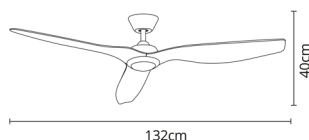

INFORMAÇÃO GERAL

Información General | *General Information*

Motor <i>Motor</i> | <i>Motor</i>	DC
Palas <i>Aspas</i> | <i>Blades</i>	3
Palas retráteis <i>Aspas retráctiles</i> | <i>Retractable blades</i>	Não <i>No/No</i>
Palas reversíveis <i>Aspas reversibles</i> | <i>Reversible blades</i>	Não <i>No/No</i>
Cores das palas <i>Colores de aspas</i> | <i>Blades colours</i>	--
Tensão (V) <i>Tensión</i> | <i>Voltage</i>	230Vac~50Hz

INFORMAÇÃO DA LUZ

Información de Luz | *Light Information*

Fonte de Luz <i>Fuente de luz</i> | <i>Light Source</i>	LED 20W
Quantidade de luz (lm) <i>Cantidad de luz</i> | <i>Quantity of light</i>	2000
Temperatura de Cor (K) <i>Temperatura de color</i> | <i>Color temperature</i>	4000
Intensidade luz reg. <i>Luz regulable</i> | <i>Dimmable light</i>	Não <i>No/No</i>
Cor luz regulável <i>Color luz regulavel</i> | <i>Color light adjustable</i>	Não <i>No/No</i>

VELOCIDADES

Velocidades | *Speeds*

	1	2	3	4	5	6
CONSUMO <i>Consumo</i> | <i>Consumption</i>	8W	10.5W	14.4W	19.5W	25.6W	32W
ROT.MOTOR <i>Rotación del motor</i> | <i>Engine rotation</i>	100rpm	114rpm	130rpm	143rpm	159rpm	175rpm
FLUXO DE AR <i>Flujo aire</i> | <i>Air flow</i>	3284m3/h	4403m3/h	6036m3/h	7365m3/h	8648m3/h	9953m3/h
RUÍDO <i>Ruido</i> | <i>Noise</i>	40dB	40.3dB	41dB	42dB	42.5dB	43.5dB

FUNÇÕES

Funciones | *Functions*

Comando remoto <i>Mando a distancia</i> | <i>Remote control</i>	Sim <i>Si/Yes</i>
Temporizador <i>Temporizador</i> | <i>Timer</i>	1/2/4h
Função memória <i>Función de memoria</i> | <i>Memory function</i>	Sim <i>Si/Yes</i>
Verão (V) /Inverno (I) <i>Verano/Invierno</i> | <i>Summer/Winter</i>	V/I
Eco <i>Eco</i> | <i>Eco</i>	Sim <i>Si/Yes</i>
Off 1 min <i>Off 1min</i> | <i>Off 1min</i>	Sim <i>Si/Yes</i>
Aplicação telemóvel (App) <i>Aplicación movil</i> | <i>Mobile app</i>	Não <i>No/No</i>
Altifalante <i>Altavoz</i> | <i>Loudspeaker</i>	Não <i>No/No</i>
Noturna <i>Nocturna</i> | <i>Overnight</i>	Não <i>No/No</i>
Grelha Rotativa <i>Rejilla Giratória</i> | <i>Rotating grid</i>	Não <i>No/No</i>
Brisa <i>Brisa</i> | <i>Breeze</i>	Não <i>No/No</i>
Bluetooth <i>Bluetooth</i> | <i>Bluetooth</i>	Não <i>No/No</i>
Outros <i>Otros</i> | <i>Others</i>	--