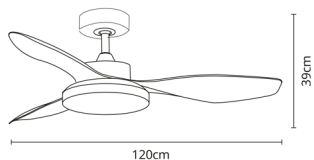

# TULUM

ARTIGO (REFERÊNCIA) <i>Producto</i>   <i>Product</i>	<b>B-2653SN</b>
SÉRIE <i>Serie</i>   <i>Series</i>	<b>TULUM</b>
COR <i>Color</i>   <i>Colour</i>	<b>NÍQUEL/FAIA</b> <i>Níquel/Haya</i>   <i>Satin Nickel/Beech Wood</i>
CÓDIGO DE BARRAS <i>Código de barras</i>   <i>Barcode</i>	<b>8432722005971</b>
UTILIZAÇÃO <i>Utilización</i>   <i>Application</i>	<b>DOMÉSTICA</b> <i>Doméstico/Domestic</i>
TIPO DE INSTALAÇÃO <i>Tipo de instalación</i>   <i>Installation type</i>	<b>SUPERFÍCIE</b> <i>Superficie/Surface</i>
MATERIAL <i>Material</i>   <i>Material</i>	<b>METAL + ABS + VIDRO</b> <i>Metal+ABS+Cristal</i>   <i>Metal+ABS+Glass</i>
TAMANHO <i>Talla</i>   <i>Size</i>	

L

76/99cm  
244x300cm

100/124cm  
365x365cm

127/152cm  
550x600cm