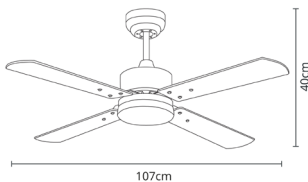

MATERIAL METAL + MADEIRA + ACRÍLICO

Material | *Material*

Metal+Madera+Acrylic | *Metal+Wood+Acrylic*

TAMANHO

Talla | *Size*

M

76/99cm
244x300cm

100/124cm
365x365cm

127/152cm
550x600cm

INFORMAÇÃO GERAL

Información General | *General Information*

Motor	DC
<i>Motor</i> <i>Motor</i>	
Palas	4
<i>Aspas</i> <i>Blades</i>	
Palas retráteis	Não
<i>Aspas retráctiles</i> <i>Retractable blades</i>	<i>No</i> <i>No</i>
Palas reversíveis	Sim
<i>Aspas reversibles</i> <i>Reversible blades</i>	<i>Sí</i> <i>Yes</i>
Cores das palas	cerejeira-nogueira
<i>Colores de aspas</i> <i>Blades colours</i>	<i>cereza-nogal</i> <i>cherry-walnut</i>
Tensão (V)	230Vac~50Hz
<i>Tensión</i> <i>Voltage</i>	