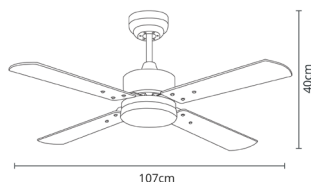

INFORMAÇÃO GERAL

Información General | *General Information*

Motor <i>Motor</i> | <i>Motor</i>	DC
Palas <i>Aspas</i> | <i>Blades</i>	4
Palas retráteis <i>Aspas retráctiles</i> | <i>Retractable blades</i>	Não <i>No</i> / <i>No</i>
Palas reversíveis <i>Aspas reversibles</i> | <i>Reversible blades</i>	Sim <i>Sí</i> / <i>Yes</i>
Cores das palas <i>Colores de aspas</i> | <i>Blades colours</i>	branco-faia <i>blanco-haya</i> / <i>white-beech</i>
Tensão (V) <i>Tensión</i> | <i>Voltage</i>	230Vac~50Hz

INFORMAÇÃO DA LUZ

Información de Luz | *Light Information*

Fonte de Luz <i>Fuente de luz</i> | <i>Light Source</i>	LED 18W
Quantidade de luz (lm) <i>Cantidad de luz</i> | <i>Quantity of light</i>	1800
Temperatura de Cor (K) <i>Temperatura de color</i> | <i>Color temperature</i>	3000 | 4000 | 6500
Intensidade luz reg. <i>Luz regulable</i> | <i>Dimmable light</i>	Não <i>No</i> / <i>No</i>
Cor luz regulável <i>Color luz regulavel</i> | <i>Color light adjustable</i>	Sim <i>Sí</i> / <i>Yes</i>

VELOCIDADES

Velocidades | *Speeds*

	1	2	3	4	5	6
CONSUMO <i>Consumo</i> | <i>Consumption</i>	2.75W	3.75W	5.3W	7.3W	10.6W	15.5W
ROT.MOTOR <i>Rotación del motor</i> | <i>Engine rotation</i>	93rpm	110rpm	128rpm	146rpm	175rpm	205rpm
FLUXO DE AR <i>Flujo aire</i> | <i>Air flow</i>	1625m3/h	1992m3/h	2265m3/h	2650m3/h	4015m3/h	4200m3/h
RUÍDO <i>Ruido</i> | <i>Noise</i>	3dB	4.6dB	5.7dB	7.2dB	28.5dB	35dB

FUNÇÕES

Funciones | *Functions*

Comando remoto <i>Mando a distancia</i> | <i>Remote control</i>	Sim <i>Sí</i> / <i>Yes</i>
Temporizador <i>Temporizador</i> | <i>Timer</i>	1/2/4h
Função memória <i>Función de memoria</i> | <i>Memory function</i>	Não <i>No</i> / <i>No</i>
Verão (V) / Inverno (I) <i>Verano</i> / <i>Invierno</i> | <i>Summer</i> / <i>Winter</i>	V/I
Eco <i>Eco</i> | <i>Eco</i>	Não <i>No</i> / <i>No</i>
Off 1 min <i>Off 1min</i> | <i>Off 1min</i>	Não <i>No</i> / <i>No</i>
Aplicação telemóvel (App) <i>Aplicación movil</i> | <i>Mobile app</i>	Não <i>No</i> / <i>No</i>
Altifalante <i>Altavoz</i> | <i>Loudspeaker</i>	Não <i>No</i> / <i>No</i>
Noturna <i>Nocturna</i> | <i>Overnight</i>	Não <i>No</i> / <i>No</i>
Grelha Rotativa <i>Rejilla Giratória</i> | <i>Rotating grid</i>	Não <i>No</i> / <i>No</i>
Brisa <i>Brisa</i> | <i>Breeze</i>	Não <i>No</i> / <i>No</i>
Bluetooth <i>Bluetooth</i> | <i>Bluetooth</i>	Não <i>No</i> / <i>No</i>
Outros <i>Otros</i> | <i>Others</i>	--