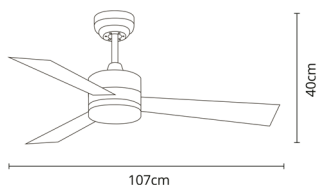

INFORMAÇÃO GERAL

Información General | *General Information*

Motor <i>Motor</i> | <i>Motor</i>	DC
Palas <i>Aspas</i> | <i>Blades</i>	3
Palas retráteis <i>Aspas retráctiles</i> | <i>Retractable blades</i>	Não <i>No</i> | <i>No</i>
Palas reversíveis <i>Aspas reversibles</i> | <i>Reversible blades</i>	Sim <i>Sí</i> | <i>Yes</i>
Cores das palas <i>Colores de aspas</i> | <i>Blades colours</i>	cerejeira-nogueira <i>cereza-nogal</i> | <i>cherry-walnut</i>
Tensão (V) <i>Tensión</i> | <i>Voltage</i>	230Vac~50Hz

INFORMAÇÃO DA LUZ

Información de Luz | *Light Information*

Fonte de Luz <i>Fuente de luz</i> | <i>Light Source</i>	LED 18W
Quantidade de luz (lm) <i>Cantidad de luz</i> | <i>Quantity of light</i>	1800
Temperatura de Cor (K) <i>Temperatura de color</i> | <i>Color temperature</i>	3000 | 4000 | 6500
Intensidade luz reg. <i>Luz regulable</i> | <i>Dimmable light</i>	Não <i>No</i> | <i>No</i>
Cor luz regulável <i>Color luz regulavel</i> | <i>Color light adjustable</i>	Sim <i>Sí</i> | <i>Yes</i>

VELOCIDADES

Velocidades | *Speeds*

	1	2	3	4	5	6
CONSUMO <i>Consumo</i> | <i>Consumption</i>	2.75W	3.75W	5.3W	7.3W	10.6W	15.5W
ROT.MOTOR <i>Rotación del motor</i> | <i>Engine rotation</i>	93rpm	110rpm	128rpm	146rpm	175rpm	205rpm
FLUXO DE AR <i>Flujo aire</i> | <i>Air flow</i>	1625m3/h	1992m3/h	2265m3/h	2650m3/h	4015m3/h	4200m3/h
RUÍDO <i>Ruido</i> | <i>Noise</i>	3dB	4.6dB	5.7dB	7.2dB	28.5dB	35dB

FUNÇÕES

Funciones | *Functions*

Comando remoto <i>Mando a distancia</i> | <i>Remote control</i>	Sim <i>Sí</i> | <i>Yes</i>
Temporizador <i>Temporizador</i> | <i>Timer</i>	1/2/4h
Função memória <i>Función de memoria</i> | <i>Memory function</i>	Não <i>No</i> | <i>No</i>
Verão (V) /Inverno (I) <i>Verano</i> | <i>Invierno</i> | <i>Summer</i> | <i>Winter</i>	V/I
Eco <i>Eco</i> | <i>Eco</i>	Não <i>No</i> | <i>No</i>
Off 1 min <i>Off 1min</i> | <i>Off 1min</i>	Não <i>No</i> | <i>No</i>
Aplicação telemóvel (App) <i>Aplicación movil</i> | <i>Mobile app</i>	Não <i>No</i> | <i>No</i>
Altifalante <i>Altavoz</i> | <i>Loudspeaker</i>	Não <i>No</i> | <i>No</i>
Noturna <i>Nocturna</i> | <i>Overnight</i>	Não <i>No</i> | <i>No</i>
Grelha Rotativa <i>Rejilla Giratória</i> | <i>Rotating grid</i>	Não <i>No</i> | <i>No</i>
Brisa <i>Brisa</i> | <i>Breeze</i>	Não <i>No</i> | <i>No</i>
Bluetooth <i>Bluetooth</i> | <i>Bluetooth</i>	Não <i>No</i> | <i>No</i>
Outros <i>Otros</i> | <i>Others</i>	--