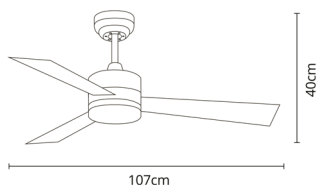

INFORMAÇÃO GERAL

Información General | *General Information*

Motor <i>Motor</i> | <i>Motor</i>	DC
Palas <i>Aspas</i> | <i>Blades</i>	3
Palas retráteis <i>Aspas retráctiles</i> | <i>Retractable blades</i>	Não <i>No</i> | <i>No</i>
Palas reversíveis <i>Aspas reversibles</i> | <i>Reversible blades</i>	Sim <i>Sí</i> | <i>Yes</i>
Cores das palas <i>Colores de aspas</i> | <i>Blades colours</i>	prata-faixa <i>plata-haya</i> | <i>silver-beech</i>
Tensão (V) <i>Tensión</i> | <i>Voltage</i>	230Vac~50Hz

INFORMAÇÃO DA LUZ

Información de Luz | *Light Information*

Fonte de Luz <i>Fuente de luz</i> | <i>Light Source</i>	LED 18W
Quantidade de luz (lm) <i>Cantidad de luz</i> | <i>Quantity of light</i>	1800
Temperatura de Cor (K) <i>Temperatura de color</i> | <i>Color temperature</i>	3000 | 4000 | 6500
Intensidade luz reg. <i>Luz regulable</i> | <i>Dimmable light</i>	Não <i>No</i> | <i>No</i>
Cor luz regulável <i>Color luz regulavel</i> | <i>Color light adjustable</i>	Sim <i>Sí</i> | <i>Yes</i>

VELOCIDADES

Velocidades | *Speeds*

	1	2	3	4	5	6
CONSUMO <i>Consumo</i> | <i>Consumption</i>	2.75W	3.75W	5.3W	7.3W	10.6W	15.5W
ROT.MOTOR <i>Rotación del motor</i> | <i>Engine rotation</i>	93rpm	110rpm	128rpm	146rpm	175rpm	205rpm
FLUXO DE AR <i>Flujo aire</i> | <i>Air flow</i>	1625m3/h	1992m3/h	2265m3/h	2650m3/h	4015m3/h	4200m3/h
RUÍDO <i>Ruido</i> | <i>Noise</i>	3dB	4.6dB	5.7dB	7.2dB	28.5dB	35dB

FUNÇÕES

Funciones | *Functions*

Comando remoto <i>Mando a distancia</i> | <i>Remote control</i>	Sim <i>Sí</i> | <i>Yes</i>
Temporizador <i>Temporizador</i> | <i>Timer</i>	1/2/4h
Função memória <i>Función de memoria</i> | <i>Memory function</i>	Não <i>No</i> | <i>No</i>
Verão (V) /Inverno (I) <i>Verano/Invierno</i> | <i>Summer/Winter</i>	V/I
Eco <i>Eco</i> | <i>Eco</i>	Não <i>No</i> | <i>No</i>
Off 1 min <i>Off 1min</i> | <i>Off 1min</i>	Não <i>No</i> | <i>No</i>
Aplicação telemóvel (App) <i>Aplicación movil</i> | <i>Mobile app</i>	Não <i>No</i> | <i>No</i>
Altifalante <i>Altavoz</i> | <i>Loudspeaker</i>	Não <i>No</i> | <i>No</i>
Noturna <i>Nocturna</i> | <i>Overnight</i>	Não <i>No</i> | <i>No</i>
Grelha Rotativa <i>Rejilla Giratória</i> | <i>Rotating grid</i>	Não <i>No</i> | <i>No</i>
Brisa <i>Brisa</i> | <i>Breeze</i>	Não <i>No</i> | <i>No</i>
Bluetooth <i>Bluetooth</i> | <i>Bluetooth</i>	Não <i>No</i> | <i>No</i>
Outros <i>Otros</i> | <i>Others</i>	--