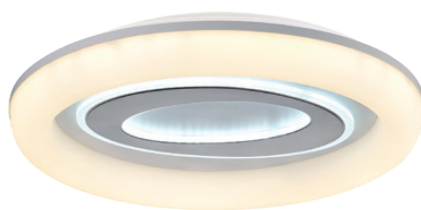

Tebe_retráctil

Tebe & plafón

plaflond

FAN
NEW

DC
MOTOR

+

Solo plafón
Só plafond

REF. F-1031 | Blanco Branco

REF. B-1031 | Blanco Branco

i

Combinación de color de la luz
Combinação de cores da luz

LED	+ INFO
💡 130W	🔍 Acrílico + Metal+Metacrilato+Policarbonato
⚙️ 12300lm	🕒 1/2/4h
🌐 230 V ~ 50 Hz	🌀 4 aspas retráctiles <i>palas retráteis</i>
🌈 3000K 4000K 6000K	