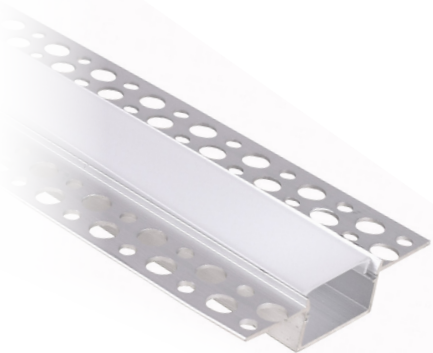

**PERFIL DE ENCASTRAR DISFUSOR OPAL**

◇ Aluminio

 0,7X2,47X1,24 cm (interior)

REF AL003 OP BR • Aluminio Blanco

**PERFIL DE ENCASTRAR DISFUSOR OPAL**

◇ Aluminio

 0,7X2,47X1,24 cm (interior)

REF AL003 OP PR • Aluminio Negro

**PERFIL DE SUPERFICIE DISFUSOR NEGRO**

◇ Aluminio

 0,7X2,47X1,24 cm (interior)

REF AL003 PR PR • Aluminio Negro

**PERFIL DE ENCASTRAR DISFUSOR OPAL**

◇ Aluminio

 01,4X5,5X1,2 cm (interior)

REF **AL041 OP** • Aluminio

---

**PERFIL DE ENCASTRAR DISFUSOR OPAL**

◇ Aluminio

 1,5X6,2X2,1 cm (interior)

REF **AL043 OP** • Aluminio

---

**PERFIL DE ENCASTRAR DISFUSOR OPAL**

◇ Aluminio