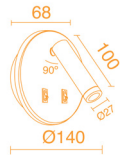

APLIQUES SÉRIE MONDRIAN & MATSYS

🔌 230 V ~ 50 Hz   📡 Luz orientada   ☑ Luz difusa

APLIQUE MONDRIAN

💡 1x3WxLED+1x8WxLED

📐 Metal + Acrílico

⚡ 3W/8W

💡 657 lúmens

REF A24160201A • 2000K

REF A24160201B • 4000K

APLIQUE MONDRIAN

💡 1x3WxLED+1x8WxLED

📐 Metal + Acrílico

⚡ 3W/8W

💡 657 lúmens

REF A24160209A • 2000K

REF A24160209B • 4000K

APLIQUE MATSYS - COM PORTA USB

💡 1x3WxLED+1x8WxLED

📐 Metal + Acrílico

⚡ 3W/8W

💡 657 lúmens

REF A23860101B • 4000K

APLIQUE MATSYS - COM PORTA USB

💡 1x3WxLED+1x8WxLED

📐 Metal + Acrílico

⚡ 3W/8W

💡 657 lúmens

REF A23860109B • 4000K