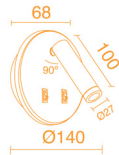

APLIQUE MONDRIAN

💡 1x3WxLED+1x8WxLED

📐 Metal + Acrílico

⚡ 3W/8W

💡 657 lúmens

REF A24160201A • 2000K

REF A24160201B • 4000K

APLIQUE MONDRIAN

💡 1x3WxLED+1x8WxLED

📐 Metal + Acrílico

⚡ 3W/8W

💡 657 lúmens

REF A24160209A • 2000K

REF A24160209B • 4000K