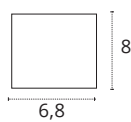

ILUMINACIÓN EXTERIOR 1 LUZ

1xGU10

ABS y Policarbonato

778010602

REF 163160101 • Blanco

REF 163160109 • Negro