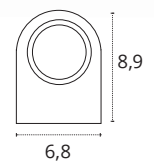

ABS y Policarbonato

778010602

REF 163160201 • Blanco

REF 163160209 • Negro

Bombillas no incluidas

Bombilla recomendada Interlusa

Medidas expresadas en cm (centímetros)

ILUMINACIÓN EXTERIOR SERIE VEZ