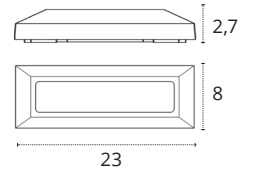

ILUMINACIÓN EXTERIOR EIRIZ

- 4W
- 300 lm
- 4000K • Blanco neutro
- ABS y Policarbonato

REF A23660428B • Gris