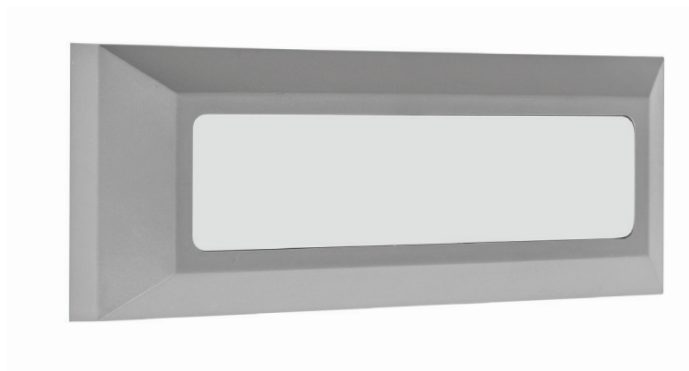

ILUMINACIÓN EXTERIOR SERIE EIRIZ

220-240 V LED IP65 Luz difusa

ILUMINACIÓN EXTERIOR EIRIZ

- 4W
- 300 lm
- 4000K • Blanco neutro
- ABS y Policarbonato

REF A23660401B • Blanco

ILUMINACIÓN EXTERIOR EIRIZ

- 4W
- 300 lm
- 4000K • Blanco neutro
- ABS y Policarbonato

REF A23660428B • Gris

ILUMINACIÓN EXTERIOR EIRIZ

- 4W
- 300 lm
- 4000K • Blanco neutro
- ABS y Policarbonato

REF A23660409B • Negro

ILUMINACIÓN EXTERIOR SERIE VEIGA

220-240 V IP65 Luz directa Iluminación directa e indirecta

ILUMINACIÓN EXTERIOR 1 LUZ

1xGU10

ABS y Policarbonato

778010602

REF 163160101 • Blanco

REF 163160109 • Negro

ILUMINACIÓN EXTERIOR 2 LUCES

2xGU10

ABS y Policarbonato

778010602

REF 163160201 • Blanco

REF 163160209 • Negro

Bombillas no incluidas

Bombilla recomendada Interlusa

Medidas expresadas en cm (centímetros)

ILUMINACIÓN EXTERIOR SERIE VEZ