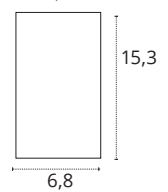

ABS y Policarbonato

778010602

REF 163160201 • Blanco

REF 163160209 • Negro

Bombillas no incluidas

Bombilla recomendada Interlusa

Medidas expresadas en cm (centímetros)

ILUMINACIÓN EXTERIOR SERIE VEZ