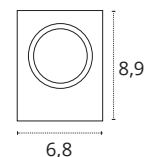

2xGU10

ABS y Policarbonato

778010602

REF 163260201 • Blanco

REF 163260209 • Negro

Bombillas no incluidas

Bombilla recomendada Interlusa

Medidas expresadas en cm (centímetros)