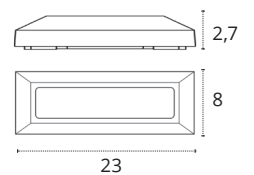

ILUMINACIÓN EXTERIOR SERIE EIRIZ

220-240 V LED IP65 Luz difusa

ILUMINACIÓN EXTERIOR EIRIZ

- 4W
- 300 lm
- 4000K • Blanco neutro
- ABS y Policarbonato

REF A23660401B • Blanco

ILUMINACIÓN EXTERIOR EIRIZ

- 4W
- 300 lm
- 4000K • Blanco neutro
- ABS y Policarbonato

REF A23660428B • Gris

ILUMINACIÓN EXTERIOR EIRIZ

- 4W
- 300 lm
- 4000K • Blanco neutro
- ABS y Policarbonato

REF A23660409B • Negro