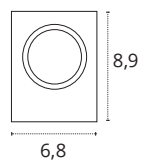

ILUMINACIÓN EXTERIOR 1 LUZ

1xGU10

ABS y Policarbonato

778010602

REF 163260101 • Blanco

REF 163260109 • Negro