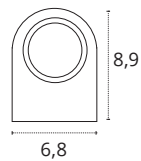

ILUMINACIÓN EXTERIOR 1 LUZ

1xGU10

ABS y Policarbonato

778010602

REF 163160101 • Blanco

REF 163160109 • Negro