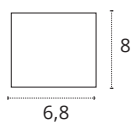

ILUMINACIÓN EXTERIOR 1 LUZ

1xGU10

ABS y Policarbonato

778010602

REF 163260101 • Blanco

REF 163260109 • Negro