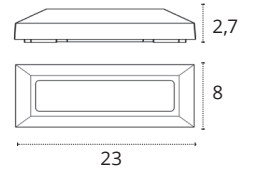

ILUMINACIÓN EXTERIOR EIRIZ

- 4W
- 300 lm
- 4000K • Blanco neutro
- ABS y Policarbonato

REF A23660409B • Negro