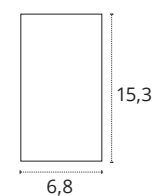

2xGU10

ABS y Policarbonato

778010602

REF 163260201 • Blanco

REF 163260209 • Negro

Bombillas no incluidas

Bombilla recomendada Interlusa

Medidas expresadas en cm (centímetros)