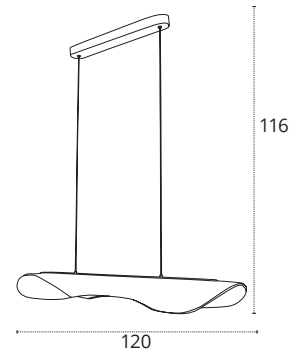

### COLGANTE CORALINA

- 112W
- 10080lm
- 3200K • 4000K • 6000K
- Metal y Acrílico
- REF A23552229 • Dorado

Material de alta calidad

Tres colores de luz e intensidad regulable mediante mando a distancia incluido