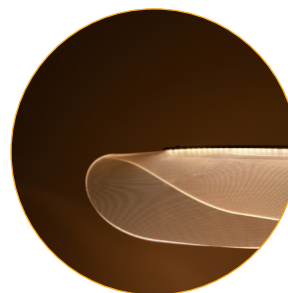

### COLGANTE CORALINA

- 112W
- 10080lm
- 3200K • 4000K • 6000K
- Metal y Acrílico
- REF A23552229 • Dorado

Material de alta calidad

Tres colores de luz e intensidad regulable mediante mando a distancia incluido