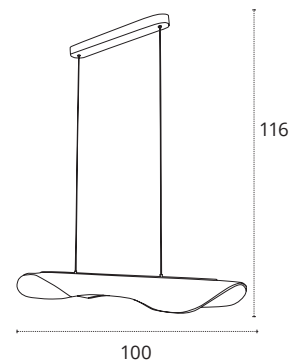

ILUMINACIÓN DECORATIVA SERIE CORALINA

220-240 V LED Luz difusa

COLGANTE CORALINA

- 112W
- 10080lm
- 3200K • 4000K • 6000K
- Metal y Acrílico
- REF A23552229 • Dorado

Material de alta calidad

Tres colores de luz e intensidad regulable mediante mando a distancia incluido

COLGANTE CORALINA

- 88W
- 7920lm
- 3200K • 4000K • 6000K
- Metal y Acrílico
- REF A23552129 • Dorado