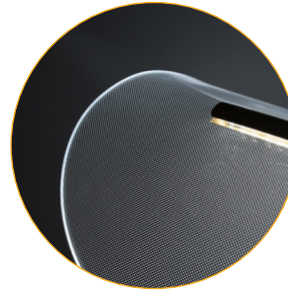

## ILUMINACIÓN DECORATIVA SERIE CORALINA

220-240 V LED Luz difusa

### COLGANTE CORALINA

- 112W
- 10080lm
- 3200K • 4000K • 6000K
- Metal y Acrílico
- REF A23552229 • Dorado

Material de alta calidad

Tres colores de luz e intensidad regulable mediante mando a distancia incluido

### COLGANTE CORALINA

- 88W
- 7920lm
- 3200K • 4000K • 6000K
- Metal y Acrílico
- REF A23552129 • Dorado

 220-240 V  LED  Luz difusa

**COLGANTE CORALINA**

-  112W
-  10080lm
-  3200K • 4000K • 6000K
-  Metal y Acrílico

REF **A23551229** • Dorado

Material de alta calidad

Tres colores de luz e intensidad regulable mediante mando a distancia incluido

**COLGANTE CORALINA**

-  88W
-  7920lm
-  3200K • 4000K • 6000K
-  Metal y Acrílico