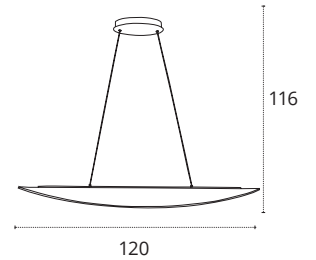

220-240 V LED Luz difusa

COLGANTE CORALINA

- 112W
- 10080lm
- 3200K • 4000K • 6000K
- Metal y Acrílico

REF **A23551229** • Dorado

Material de alta calidad

Tres colores de luz e intensidad regulable mediante mando a distancia incluido

COLGANTE CORALINA

- 88W
- 7920lm
- 3200K • 4000K • 6000K
- Metal y Acrílico

REF **A23551129** • Dorado