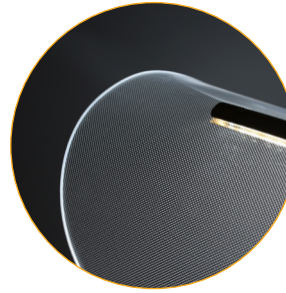

### COLGANTE CORALINA

- 112W
- 10080lm
- 3200K • 4000K • 6000K
- Metal y Acrílico
- REF A23552229 • Dorado

Material de alta calidad

Tres colores de luz e intensidad regulable mediante mando a distancia incluido

### COLGANTE CORALINA

- 88W
- 7920lm
- 3200K • 4000K • 6000K
- Metal y Acrílico
- REF A23552129 • Dorado

 220-240 V  LED  Luz difusa

**COLGANTE CORALINA**

-  112W
-  10080lm
-  3200K • 4000K • 6000K
-  Metal y Acrílico

REF **A23551229** • Dorado

Material de alta calidad

Tres colores de luz e intensidad regulable mediante mando a distancia incluido

**COLGANTE CORALINA**

-  88W
-  7920lm
-  3200K • 4000K • 6000K
-  Metal y Acrílico