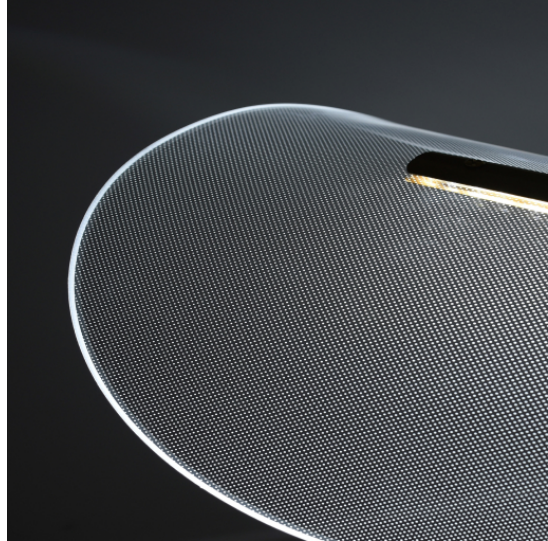

Interlusa

Manfred H. Müller & Ca Lda

Decora tu hogar con las lámparas **CORALIN** , perfectas para cualquier estancia donde quieras aportar un plus de diseño y elegancia.

Dos modelos de **diseño curvo** y fabricados con materiales translúcidos de **alta calidad que transmiten un ambiente cálido y acogedor**.

Conoce todos los **detalles de la colección** aquí.

COLECCIÓN

CORALINA está disponible en dos tamaños. Con led integrado, tres colores de luz e intensidad regulable con mando a distancia incluido.

COLGANTE CORALINA
2 TAMAÑOS