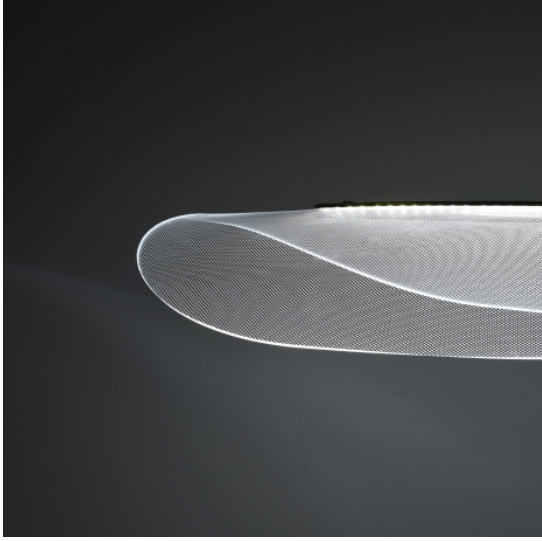

Interlusa

Manfred H. Müller & Ca Lda

Decora tu hogar con las lámparas **CORALIN** , perfectas para cualquier estancia donde quieras aportar un plus de diseño y elegancia.

Dos modelos de **diseño curvo** y fabricados con materiales translúcidos de **alta calidad que transmiten un ambiente cálido y acogedor**.

Conoce todos los **detalles de la colección** aquí.

COLECCIÓN

CORALINA está disponible en dos tamaños. Con led integrado, tres colores de luz e intensidad regulable con mando a distancia incluido.

COLGANTE CORALINA
2 TAMAÑOS