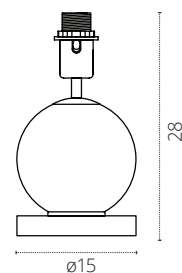

Luz LED Integrada

BASE DE CANDEEIRO VALONGO

-  1xE27
-  5W  652lm  4000K
-  28x15 cm
-  Ferro e Vidro

REF **A23370520B** • Cromado

Luz LED Integrada

BASE DE CANDEEIRO GONDOMAR

-  1xE27
-  10W  1139lm  4000K
-  44x15 cm
-  Ferro e Vidro