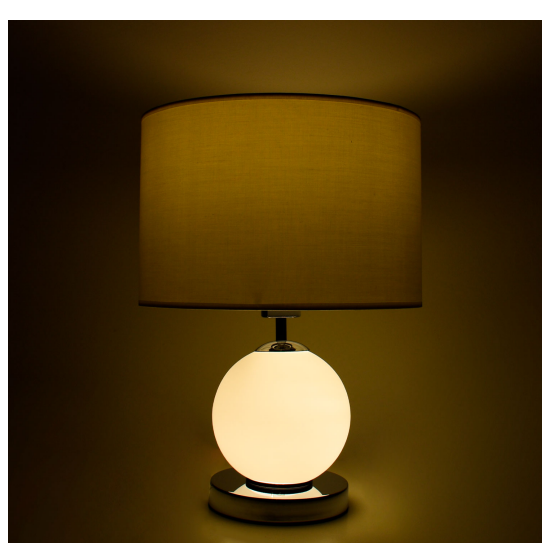

# GONDOMAR & VALONGO

Apresentamos as elegantes bases para candeeiros de mesa **Gondomar e Valongo**, duas peças únicas e modernas que complementam qualquer espaço contemporâneo

NOVA COLEÇÃO

Disponíveis em dois tamanhos, apresentam um interruptor no fio elétrico e um interruptor no suporte de lâmpada para permitir ligar apenas a luz da base ou ambas. Com **esferas LED**, estas peças tornam-se ideias para completar com criatividade e versatilidade. Pode ainda adicionar um abat-jour a seu gosto.

**BASE DE CANDEIRO  
GONDOMAR**  
CROMADO

**BASE DE CANDEIRO  
VALONGO**  
CROMADO

Conheça todos os  
produtos da série

VER PRODUTOS

DOWNLOAD PDF

TODAS AS CATEGORIAS DISPONÍVEIS EM  
**WWW.INTERLUSA.COM**

Siga-nos nas redes sociais e  
acompanhe todas as novidades