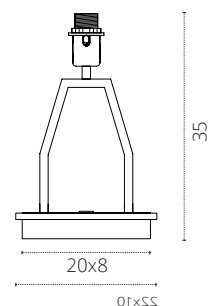

BASE DE CANDEEIRO TROFA

-  1xE27
-  6W  745lm  4000K
-  35x22x10 cm
-  Ferro e Acrílico

REF **A23070609B** • Preto

BASE DE CANDEEIRO MAIA

-  1xE27
-  6W  745lm  4000K
-  35x22 cm
-  Ferro e Acrílico

REF **A23170609B** • Preto