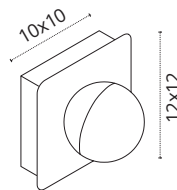

APLIQUE SIRLA

-  5W
-  550lm
-  4000K

REF **A22980120B** • Cromado

APLIQUE SIRLA

-  2x5W
-  1100lm
-  4000K

REF **A22990220B** • Cromado

APLIQUE SIRLA

-  3x5W
-  1650lm
-  4000K