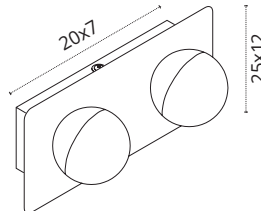

APLIQUE SIRLA

-  5W
-  550lm
-  4000K

REF **A22980120B** • Cromado

APLIQUE SIRLA

-  2x5W
-  1100lm
-  4000K

REF **A22990220B** • Cromado

APLIQUE SIRLA

-  3x5W
-  1650lm
-  4000K