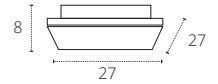

35x35

48W

4000lm

3000K • Luz amarela

REF A22384803A • Níquel

4000K • Luz branca

REF A22384803B • Níquel

6400K • Luz super branca

REF A22384803S • Níquel