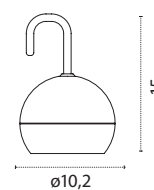

KIKA

- 2W
- 180 lm
- 3000K • Cálido
- Aluminio y Vidrio
- REF A22270109A • Negro