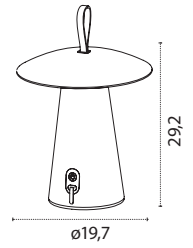

KIKA

- 2W
- 180 lm
- 3000K • Cálido
- Aluminio y Vidrio
- REF A22270109A • Negro

220-240 V LED IP54 Luz difusa

KABUTE

- 2W
- 263 lm
- 3000K • Cálido
- Aluminio y Policarbonato
- REF A28070101A • Negro

Intensidad de luz regulable
(3 niveles de intensidad)

Carga USB

Intensidad de luz regulable
(3 niveles de intensidad)

Carga USB

CANDY

- 2W
- 230 lm
- 3000K • Cálido
- Aluminio y Policarbonato
- REF A22170101A • Blanco
- REF A22170109A • Negro