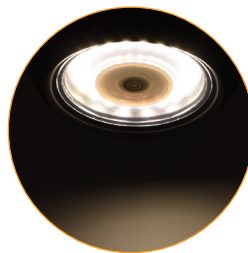

220-240 V LED IP54 Luz difusa

KAYLA

- 2W
- 200 lm
- 3000K • Cálido
- Aluminio y Vidrio
- REF A22070109A • Negro

- Panel Solar
- Intensidad de luz regulable (3 niveles de intensidad)
- Carga USB

- Intensidad de luz regulable (3 niveles de intensidad)
- Carga USB

KIKA

- 2W
- 180 lm
- 3000K • Cálido
- Aluminio y Vidrio
- REF A22270109A • Negro

220-240 V LED IP54 Luz difusa

KABUTE

- 2W
- 263 lm
- 3000K • Cálido
- Aluminio y Policarbonato
- REF A28070101A • Negro

Intensidad de luz regulable
(3 niveles de intensidad)

Carga USB

Intensidad de luz regulable
(3 niveles de intensidad)

Carga USB

CANDY

- 2W
- 230 lm
- 3000K • Cálido
- Aluminio y Policarbonato
- REF A22170101A • Blanco
- REF A22170109A • Negro