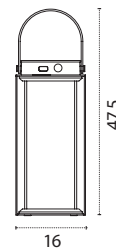

220-240 V LED IP54 Luz difusa

KAYLA

- 2W
- 200 lm
- 3000K • Cálido
- Aluminio y Vidrio
- REF A22070109A • Negro

- Panel Solar
- Intensidad de luz regulable (3 niveles de intensidad)
- Carga USB

- Intensidad de luz regulable (3 niveles de intensidad)
- Carga USB