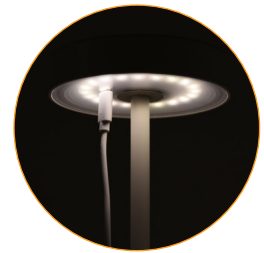

220-240 V LED IP54 Luz difusa

KAYLA

- 2W
- 200 lm
- 3000K • Cálido
- Aluminio y Vidrio
- REF A22070109A • Negro

- Panel Solar
- Intensidad de luz regulable (3 niveles de intensidad)
- Carga USB

- Intensidad de luz regulable (3 niveles de intensidad)
- Carga USB

KIKA

- 2W
- 180 lm
- 3000K • Cálido
- Aluminio y Vidrio
- REF A22270109A • Negro

220-240 V LED IP54 Luz difusa

KABUTE

- 2W
- 263 lm
- 3000K • Cálido
- Aluminio y Policarbonato
- REF A28070101A • Negro

Intensidad de luz regulable
(3 niveles de intensidad)

Carga USB

Intensidad de luz regulable
(3 niveles de intensidad)

Carga USB

CANDY

- 2W
- 230 lm
- 3000K • Cálido
- Aluminio y Policarbonato
- REF A22170101A • Blanco
- REF A22170109A • Negro