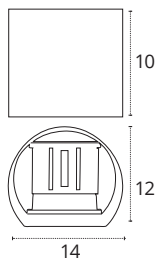

APLIQUE EXTERIOR

2X3W

500 lm

3000K • Cálido

Aluminio

REF A21960601A • Blanco

2X3W

500 lm

4000K • Blanco neutro

Aluminio

REF A21960601B • Blanco

2X3W

500 lm

6500K • Luz fría

Aluminio

REF A21960601S • Blanco