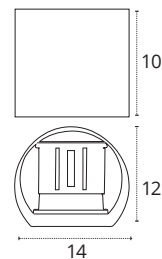

APLIQUE EXTERIOR

2X3W

500 lm

3000K • Cálido

Aluminio

REF A21960609A • Negro

2X3W

500 lm

4000K • Blanco neutro

Aluminio

REF A21960609B • Negro

2X3W

500 lm

6500K • Luz fría

Aluminio

REF A21960691S • Negro