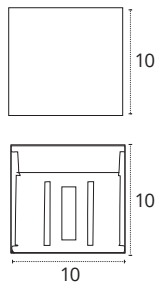

REF A21860609B • Negro

2X3W

500 lm

6500K • Luz fría

Aluminio

REF A21860601S • Blanco

REF A21860609S • Negro

APLIQUE EXTERIOR