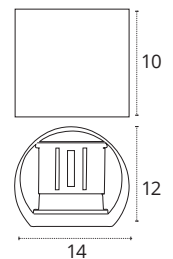

APLIQUE PRETO

- 2x3W
- 500 lm
- 3000K • Luz amarela
- Alumínio

REF A21960609A

- 2x3W
- 500 lm
- 4000K • Luz branca
- Alumínio

REF A21960609B

- 2x3W
- 500 lm
- 6500K • Luz super branca
- Alumínio

REF A21960691S