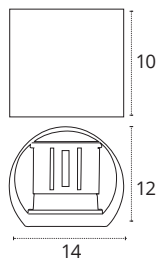

APLIQUE PRETO

- 2x3W
- 500 lm
- 3000K • Luz amarela
- Alumínio

REF A21960609A

- 2x3W
- 500 lm
- 4000K • Luz branca
- Alumínio

REF A21960609B

- 2x3W
- 500 lm
- 6500K • Luz super branca
- Alumínio

REF A21960691S