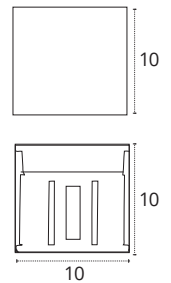

Alumínio

REF A21860601S • Branco

REF A21860609S • Preto

APLIQUE 2x5W

2x5W

800 lm

3000K • Luz amarela

Alumínio