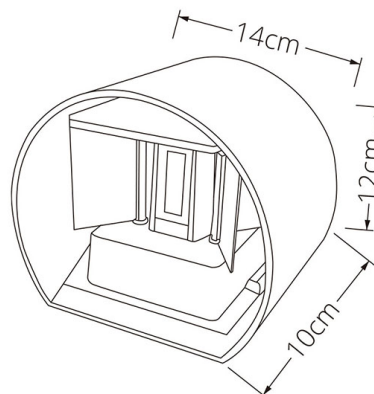

Diámetro | Diameter

--

ALTURA (A.)

Altura | Height

10,00cm

COMPRIMENTO (C.)

Longitud | Length

14,00cm

LARGURA (L.)

Ancho | Width

12,00cm

PESO

Peso | Weight

0,516kg

\*MEDIDAS MERAMENTE INDICATIVAS, POR FAVOR CONFIRME AS MEDIDAS COM O ARTIGO NA SUA POSSE ANTES DE PROCEDER AO FURO  
Las medidas son solo indicativas, confirme las medidas con el artículo en su posesión antes de perforar | Measurements are indicative only, please confirm the measurements with the item in your possession before drilling