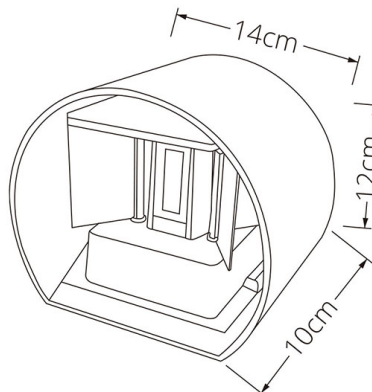

Luz para cima e para baixo

|

Material

Alumínio + Vidro

Aluminio + Vidrio | Aluminum + Glass

DIÂMETRO (D.)

Diámetro | Diameter

--

ALTURA (A.)

Altura | Height

10,00cm

COMPRIMENTO (C.)

Longitud | Length

14,00cm

LARGURA (L.)

Ancho | Width

12,00cm

PESO

Peso | Weight

0,516kg

*MEDIDAS MERAMENTE INDICATIVAS, POR FAVOR CONFIRME AS MEDIDAS COM O ARTIGO NA SUA POSSE ANTES DE PROCEDER AO FURO
Las medidas son solo indicativas, confirme las medidas con el artículo en su posesión antes de perforar | Measurements are indicative only, please confirm the measurements with the item in your possession before drilling