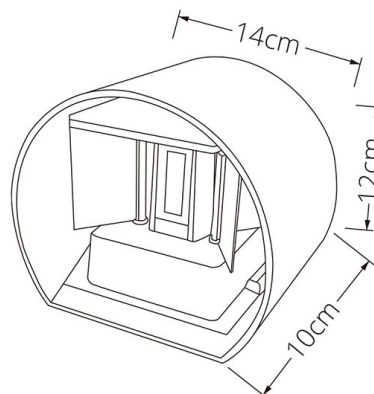

Luz para cima e para baixo

Material

Alumínio + Vidro

Aluminio + Vidrio | Aluminum + Glass

DIÂMETRO (D.)

Diámetro | Diameter

--

ALTURA (A.)

Altura | Height

10,00cm

COMPRIMENTO (C.)

Longitud | Length

14,00cm

LARGURA (L.)

Ancho | Width

12,00cm

PESO

Peso | Weight

0,516kg

*MEDIDAS MERAMENTE INDICATIVAS, POR FAVOR CONFIRME AS MEDIDAS COM O ARTIGO NA SUA POSSE ANTES DE PROCEDER AO FURO
Las medidas son solo indicativas, confirme las medidas con el artículo en su posesión antes de perforar | Measurements are indicative only, please confirm the measurements with the item in your possession before drilling