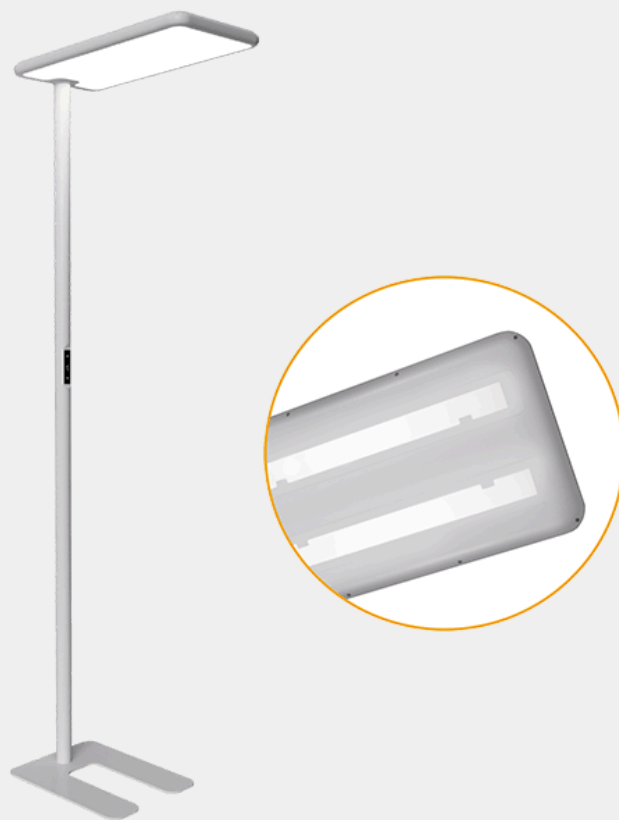

Duas luzes, duas direções, um só candeeiro.

Com a sua luz para cima e para baixo, o novo **BOROMIR**  
é o equilíbrio perfeito entre ambiente e precisão.  
Perfeito para ambientes de trabalho ou zonas de leitura.