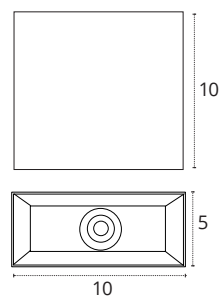

2x3W

500 lm

4000K • Blanco neutro

Aluminio

REF A20860601B • Blanco

APLIQUE SERIE ETEL

220-240 IP20 LED Iluminación directa e indirecta

APLIQUE EXTERIOR