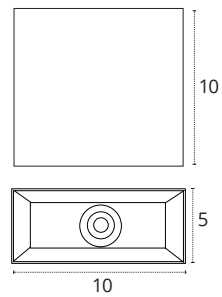

2x3W

☀️ 500 lm

🌈 3000K • Luz amarela

📐 Alumínio

REF **A20860601A** • Branco

☀️ 500 lm

🌈 4000K • Luz branca

📐 Alumínio

REF **A20860601B** • Branco

6W

520 lm

3000K • Luz amarela

Alumínio

REF A20760601A • Branco

520 lm

4000K • Luz branca