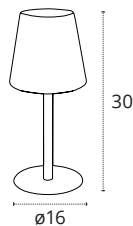

# ILUMINACIÓN DE EXTERIOR SERIES BIANA

220-240 V LED IP44 Luz difusa

Bateria y carga USB incluida

Bateria y carga USB incluida

Intensidad de luz regulable (2 niveles de intensidad)

Intensidad de luz regulable (2 niveles de intensidad)

## BIANA SOBREMESA

- 1 W
- 95 lm
- RGB
- Metal y Polietileno

REF A20570109 • Blanco/Negro

## BIANA PIE SALÓN

- 1 W
- 95 lm
- RGB
- Metal y Polietileno

REF A20540109 • Blanco/Negro