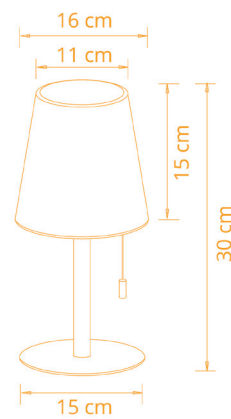

CANDEEIRO DE PÉ

- 1x1WxLED
- IP44
- RGB
- 5Vdc

REF A20540109 • Preto/Branco

CANDEEIRO DE PÉ

- 1x1WxLED
- IP44
- RGB
- 5Vdc

REF A20570109 • Preto/Branco